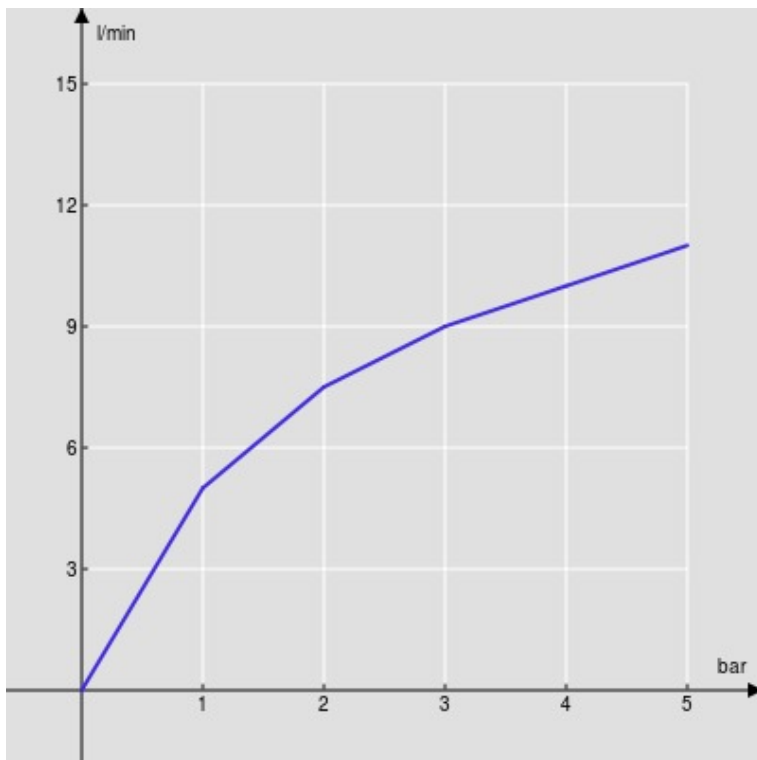

SPECIFICHE

Monocomando

Chrome

Aeratore anticalcare M 24 x 1

Scarico 1 1/4" push

Flessibili inox ø 3/8"

Limitatore di portata con freno al 50%

Imballo: 41 x 21 x 7 cm / 0,006066 m<sup>3</sup> / 2 kg

CERTIFICAZIONI

DIAGRAMMA DI PORTATA: ACQUA CALDA/FREDDA

— Aeratore

DIAGRAMMA DI PORTATA: ACQUA MISCELATA

— Aeratore