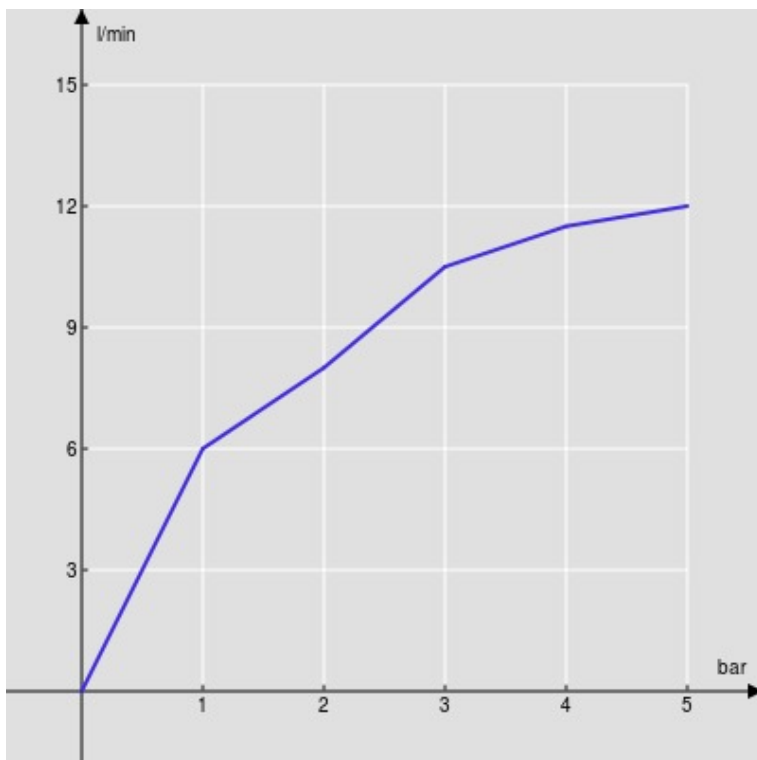

SPECIFICHE

Monocomando

Chrome

Aeratore anticalcare M 24 x 1

Scarico 1 1/4" push

Flessibili inox ø 3/8"

Limitatore di portata con freno al 50%

Imballo: 41 x 21 x 7 cm / 0,006066 m<sup>3</sup> / 2 kg

CERTIFICAZIONI

DIAGRAMMA DI PORTATA: ACQUA CALDA/FREDDA

— Aeratore

DIAGRAMMA DI PORTATA: ACQUA MISCELATA

— Aeratore